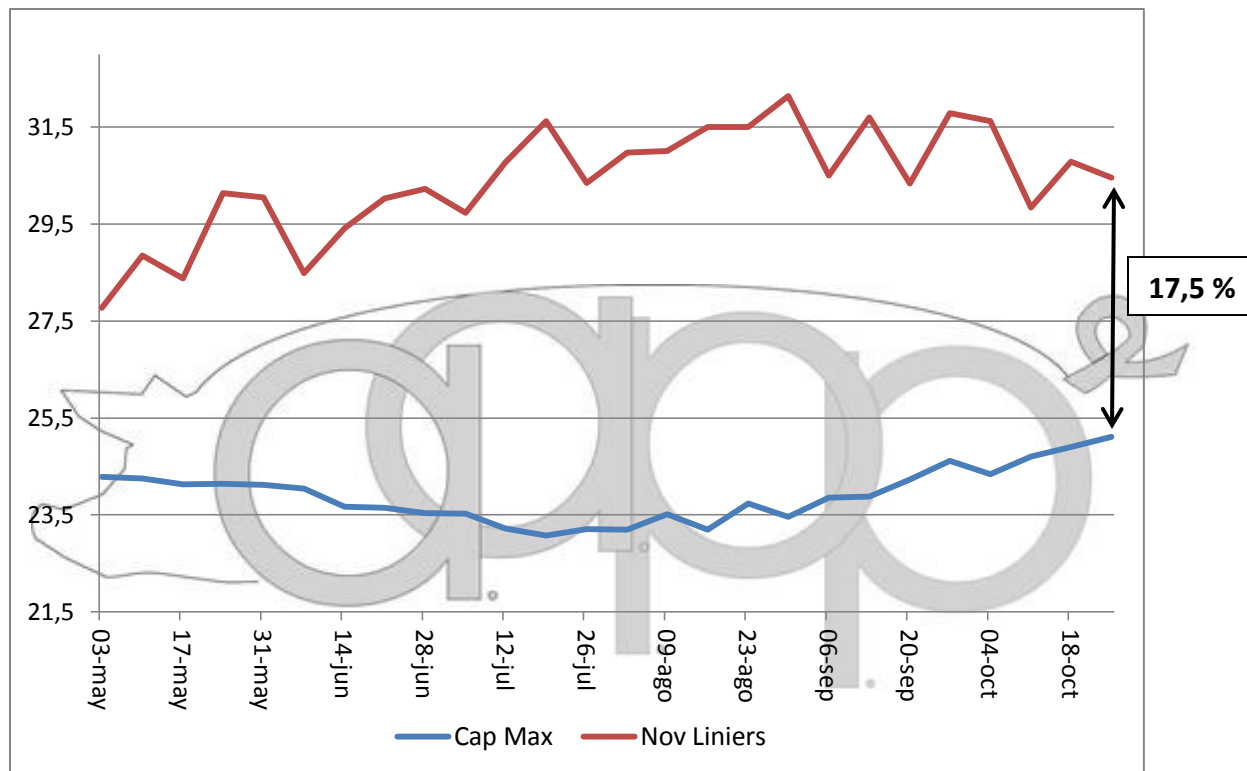

EVOLUCIÓN SEMANAL DE PRECIOS NOVILLO- CERDO

Precios por kg. Novillo (INML) vs kg cerdo en pie (precio máximo).

Período mayo - octubre 2017.

Fuente: Mercado de Liniers. AAPP.

Staff técnico AAPP.